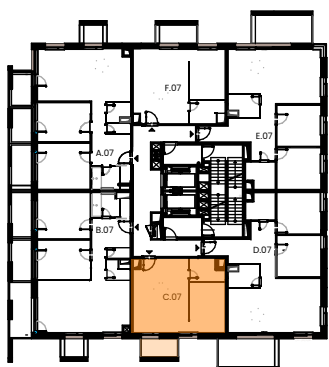

PONT Bývanie, ktoré spája.

Poschodie	Číslo bytu	Izby	Orientácia	Interiér	Exteriér
7	C.07	2	Prievoz	43,56 m ²	4,87 m ²

C.07.01	Denná časť	27,46 m ²
C.07.02	Spálňa	12,00 m ²
C.07.03	Kúpeľňa	4,10 m ²
C.07.04	Balkón	4,87 m ²

Celková predajná plocha 48,43 m²

Tip: K bytu je možné dokúpiť parkovacie miesto
Možnosť výberu kobky ,alebo uzavretej garáže

Rekuperácia

Stropné kúrenie
a chladenie

Tepelné čerpadlo

Staré Mesto
Kaštieľ → S Koliba
Prievoz