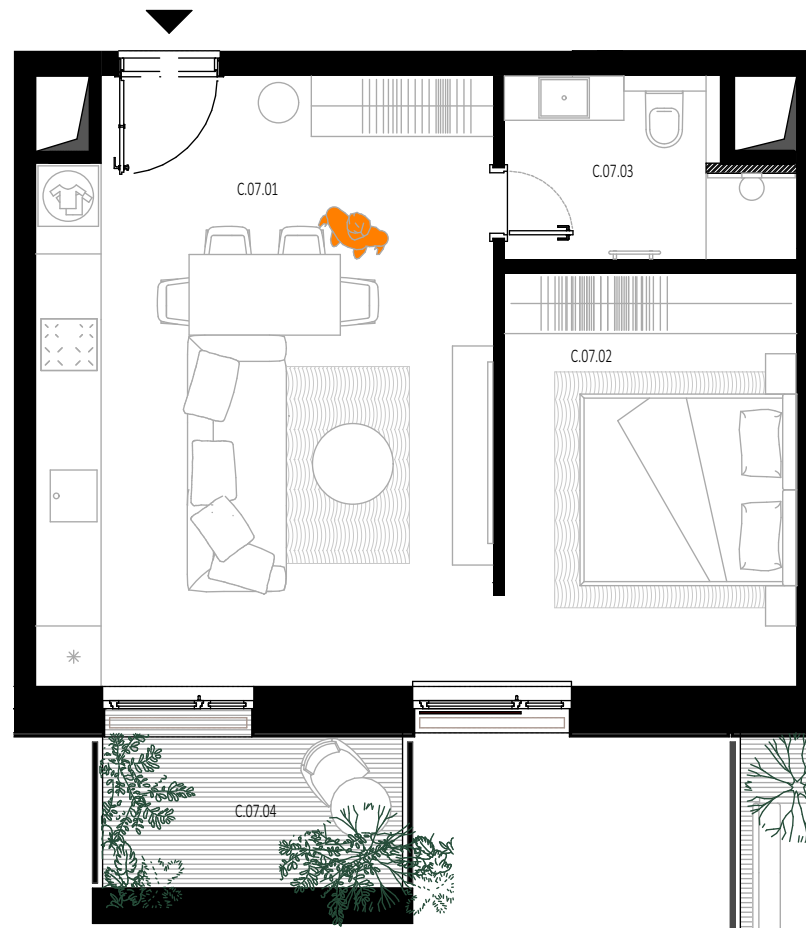

PONT Bývanie, ktoré spája.

Poschodie	Číslo bytu	Izby	Orientácia	Interiér	Exteriér
7	C.07	2	Prievoz	43,56 m ²	4,87 m ²

C.07.01	Denná časť	27,46 m ²
C.07.02	Spálňa	12,00 m ²
C.07.03	Kúpeľňa	4,10 m ²
C.07.04	Balkón	4,87 m ²

Celková predajná plocha 48,43 m²

Tip: K bytu je možné dokúpiť parkovacie miesto
Možnosť výberu kobky ,alebo uzavretej garáže

Rekuperácia

Stropné kúrenie
a chladenie

Tepelné čerpadlo

Staré Mesto
Kaštieľ → S Koliba
Prievoz