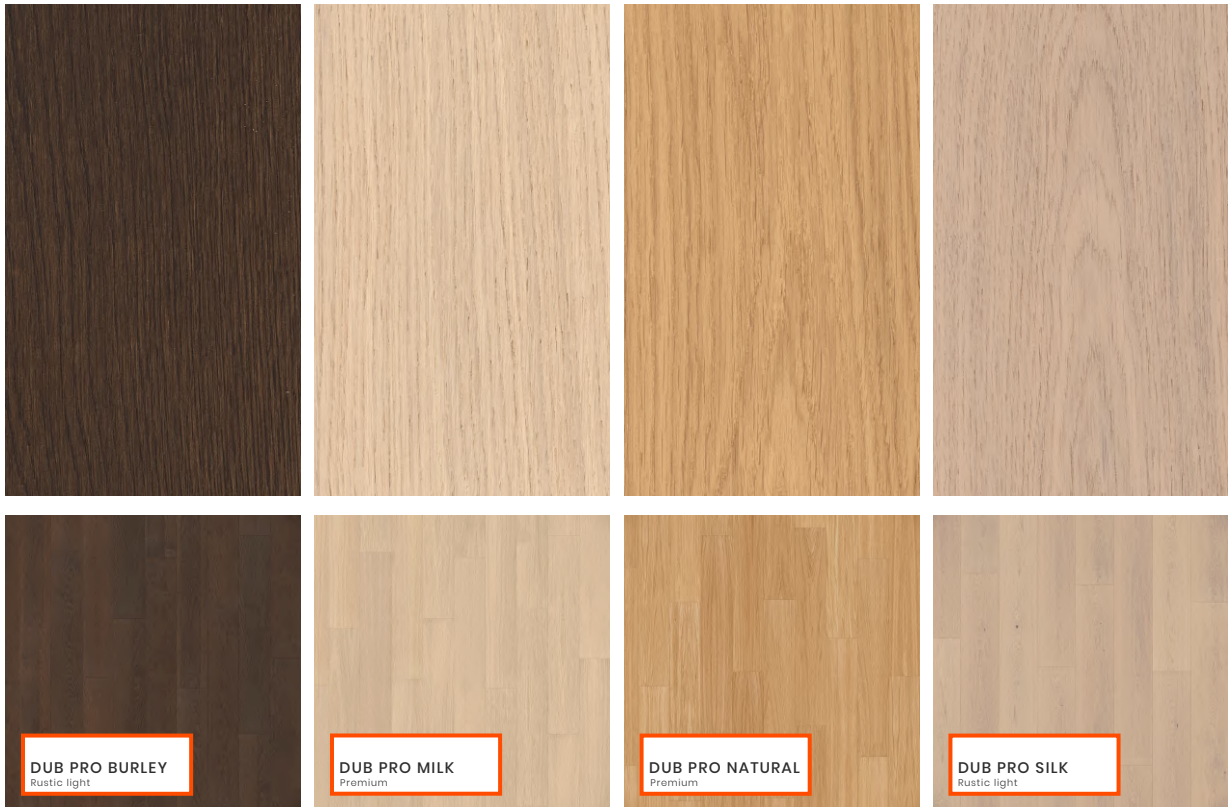

ČIERNA MATNÁ

BIELA MATNÁ

CHRÓM MATNÝ

CHRÓM LESKLÝ

DÝHOVANÁ PODLAHA PARKY

Kvalitná dýhovaná podlaha od renomovaného belgického výrobcu Parky, vám poskytne vynikajúcu odolnosť a estetický vzhľad pravého dreva. Kratšie lamely s väčšou šírkou zaisťujú pohodlie a autentickosť, zatiaľ čo jednoduchá údržba podlahy zabezpečuje dlhotrvajúcu kvalitu. Môžete si vybrať zo štyroch dekorov: DUB PRO BURLEY, DUB PRO MILK, DUB PRO NATURAL a DUB PRO SILK, čo vám umožní perfektne prispôbiť podlahu charakteru vášho interiéru.